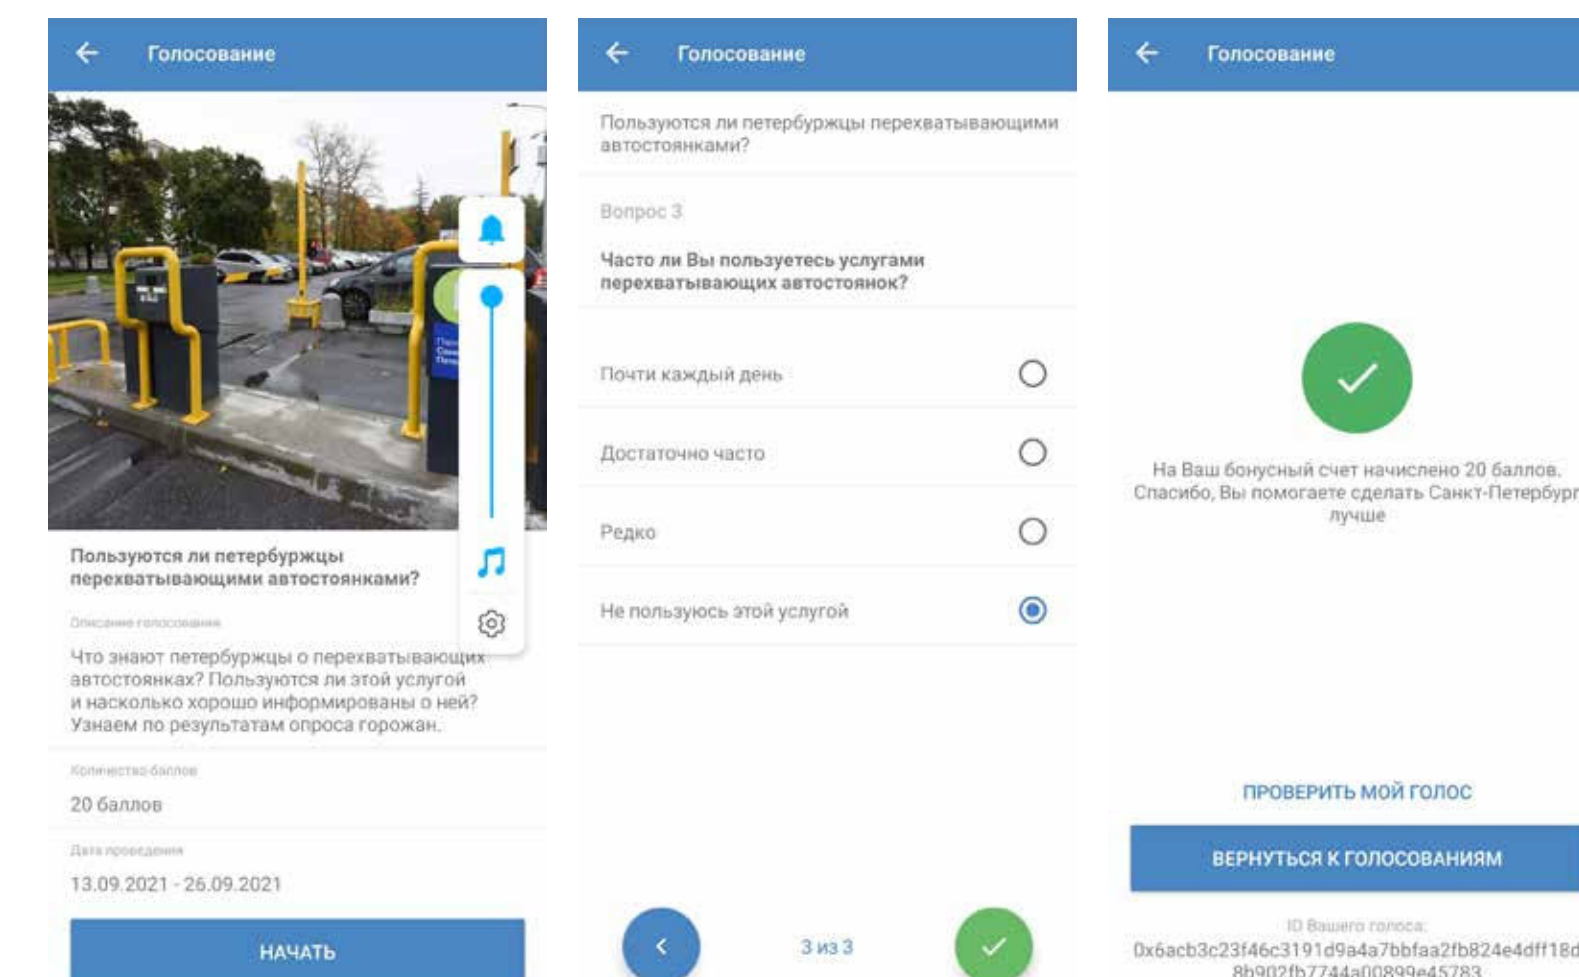

Информация по актуальным
для учебного заведения
вопросам может стать одной
из тем «Городского диалога»

ГОЛОСУЙ

НАКАПЛИВАЙ

МЕНЯЙ

ЕДИНАЯ КАРТА
ПЕТЕРБУРЖЦА

ЦЕЛЬ 10 000 ШАГОВ В ДЕНЬ
10 000 шагов = 3 балла

АКТИВНОСТЬ